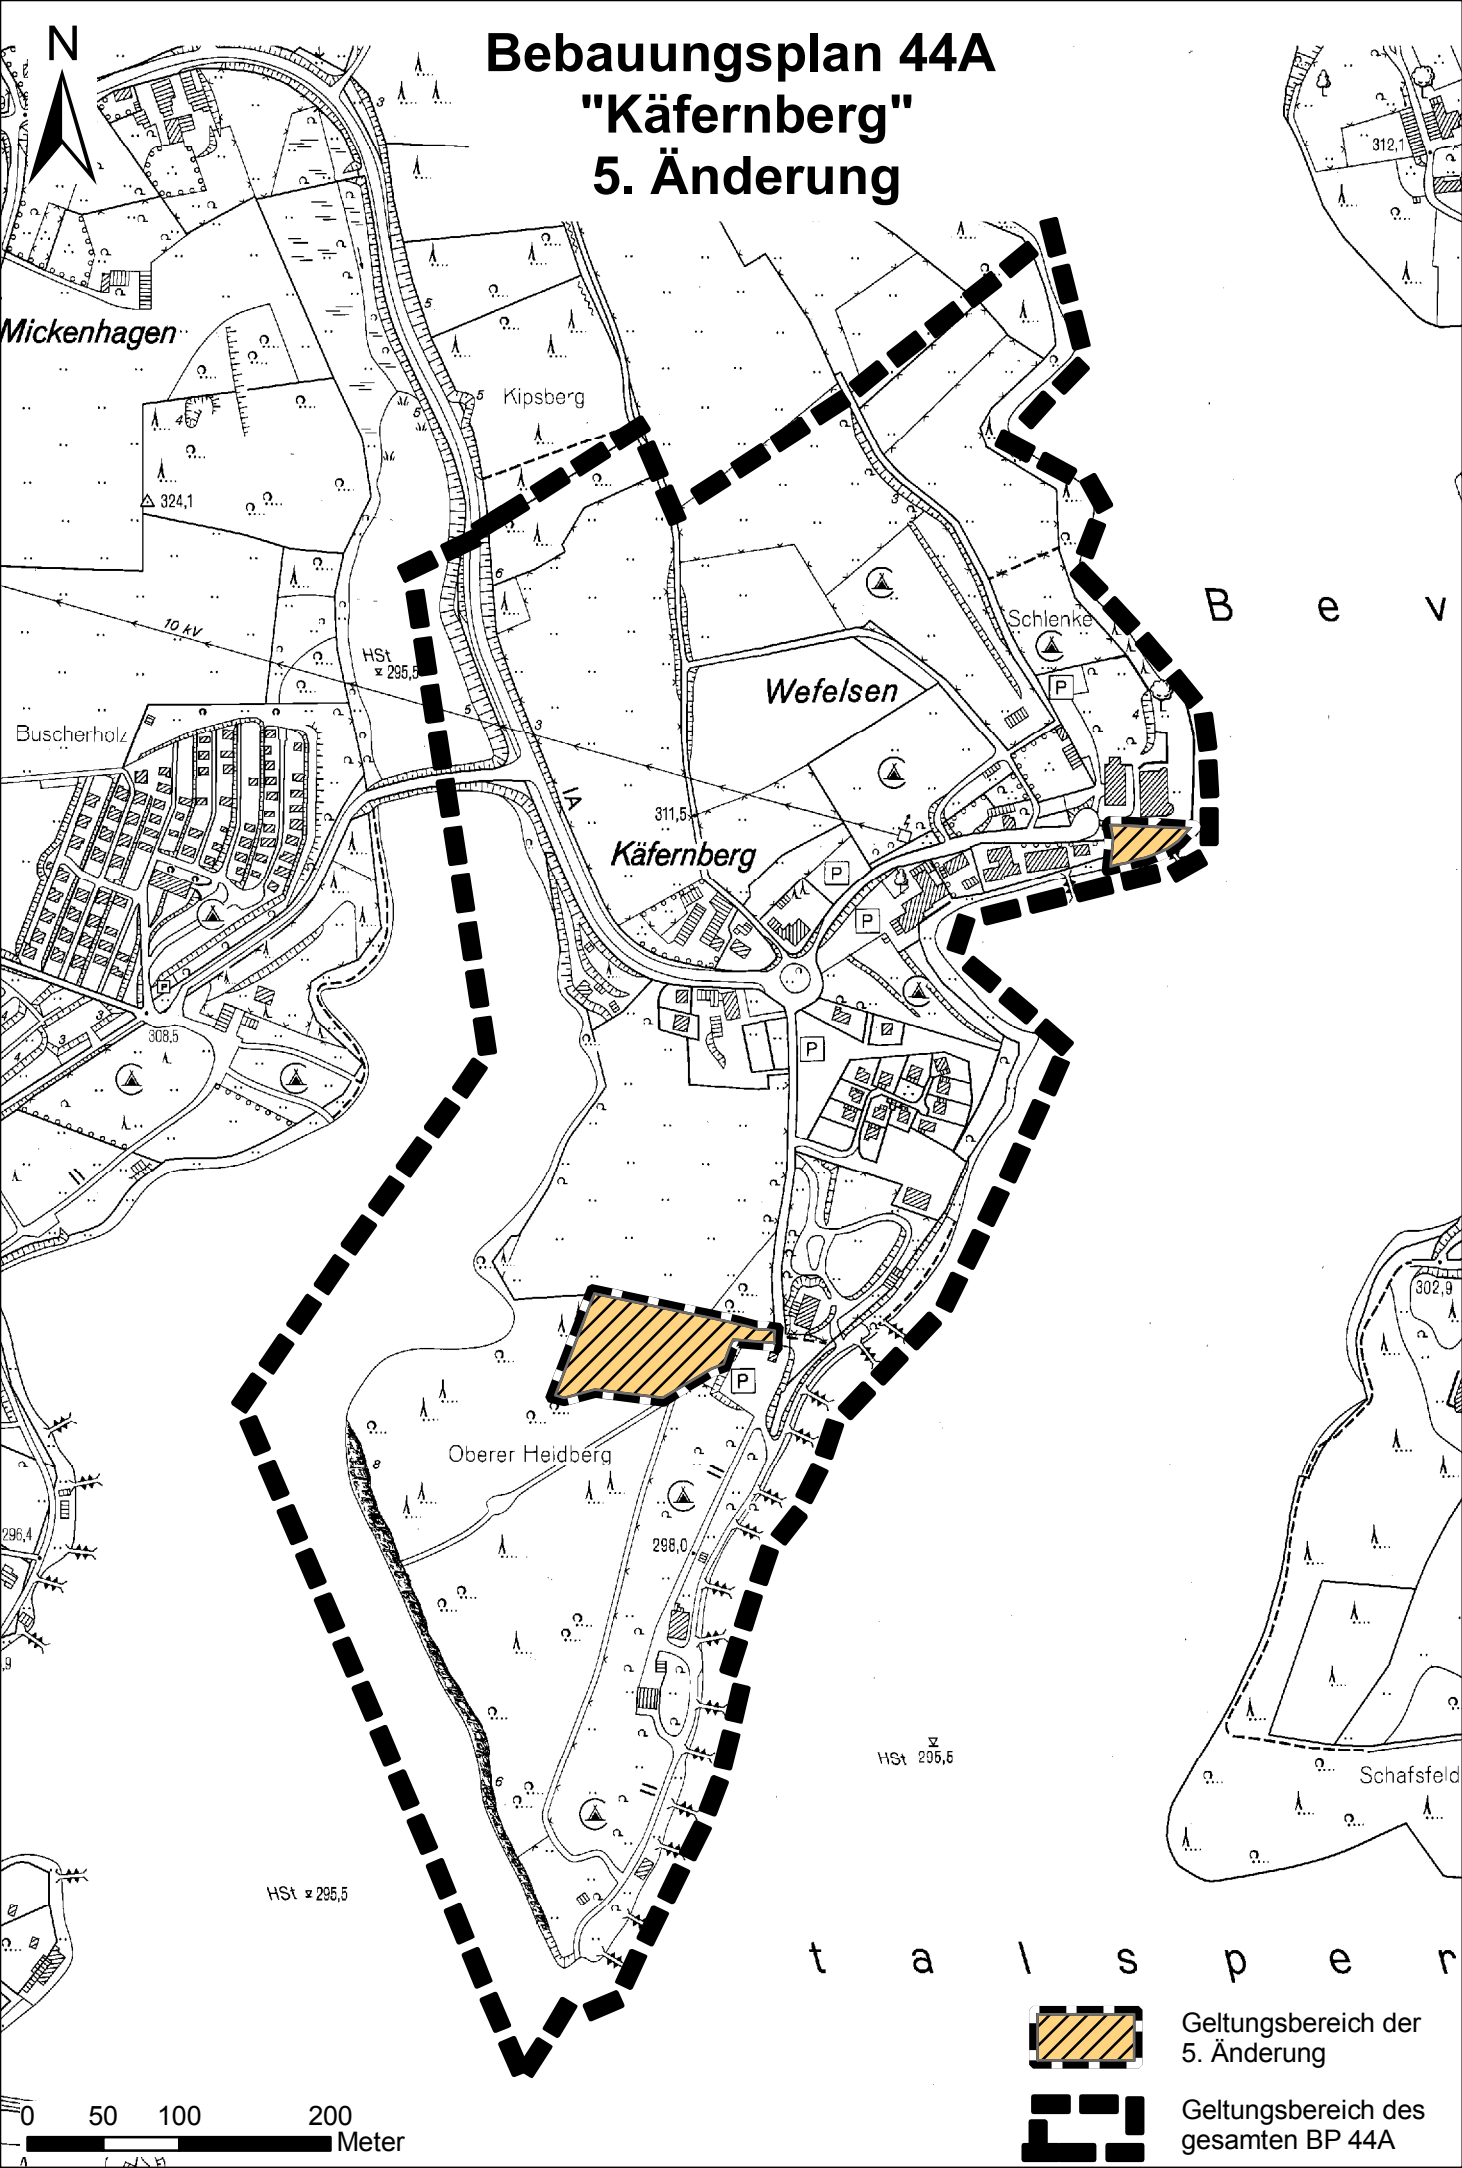

Bebauungsplan 44A "Käfernberg" 5. Änderung

Mickenhagen

Kipsberg

Wefelsen

Käfernberg

Oberer Heidberg

Schlenke

B e v

t a l s p e r

312,1

324,1

HSt \approx 295,3

311,5

308,5

302,9

296,4

298,0

HSt \approx 295,6

HSt \approx 295,5

Schafsfeld

0 50 100 200 Meter

Geltungsbereich der 5. Änderung

Geltungsbereich des gesamten BP 44A